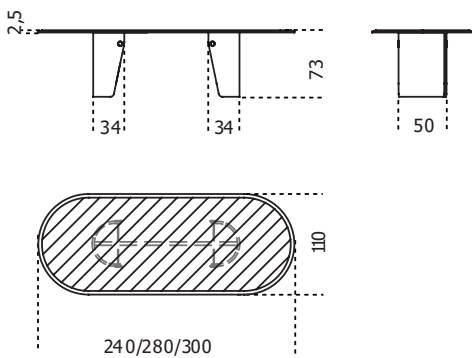

# Manto Oval

2020

Tavolo con piano in legno Noce "Colore" Frisé intarsiato con bisello da 40mm in colore nero. Base curva con bottone in ottone lucido.

Cm (L x W x H)	Inches (L x W x H)
240 x 110 x 73	94½ x 43½ x 28¾
280 x 110 x 73	110¼ x 43½ x 28¾
300 x 110 x 73	118¼ x 43½ x 28¾