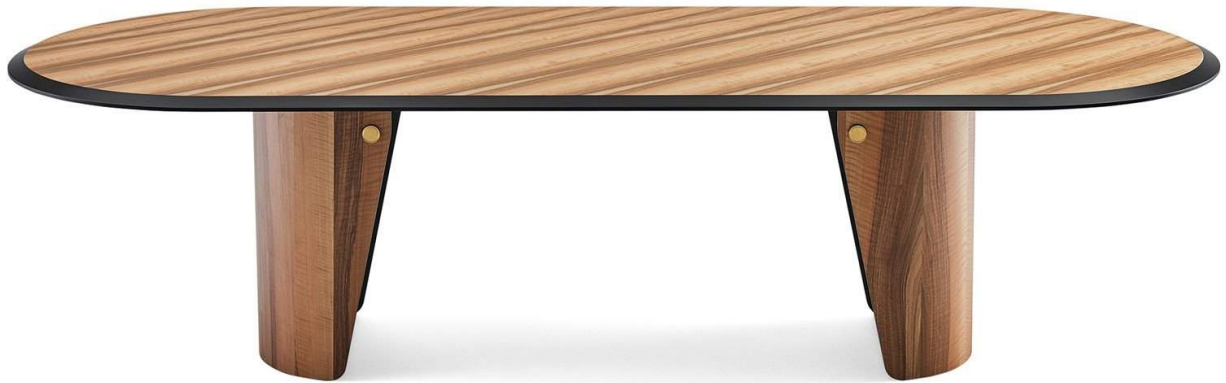

**Gallotti&Radice**

# Manto Oval

2020

Tavolo con piano in legno Noce "Colore" Frisé intarsiato con bisello da 40mm in colore nero. Base curva con bottone in ottone lucido.

Cm (L x W x H)	Inches (L x W x H)
240 x 110 x 73	94½ x 43½ x 28¾
280 x 110 x 73	110¼ x 43½ x 28¾
300 x 110 x 73	118¼ x 43½ x 28¾

## Metallo

Ottone lucido

## Legno

Noce Colore Frisé